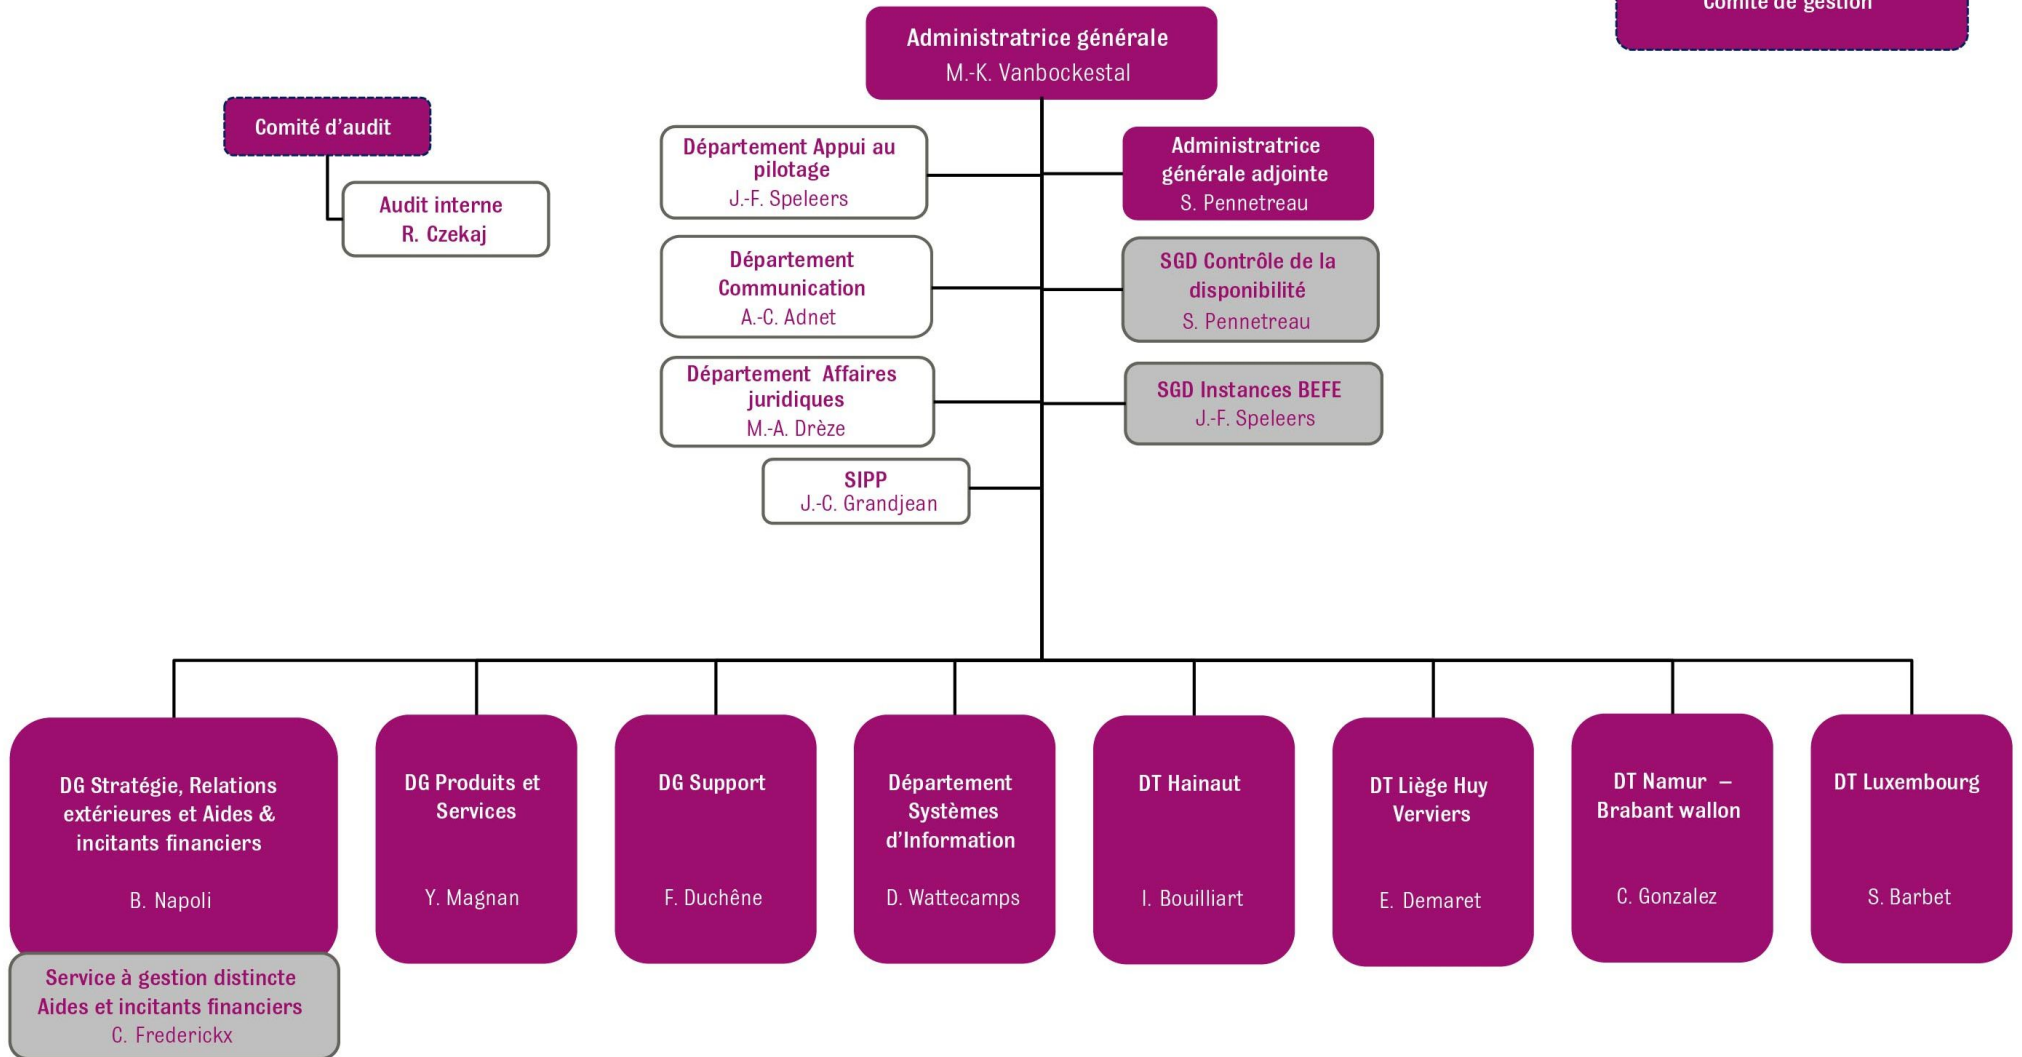

ORGANIGRAMME GÉNÉRAL DU FOREM

DÉCEMBRE 2020

Comité de gestion

Légende :

Service à gestion distincte

Service d'administration générale