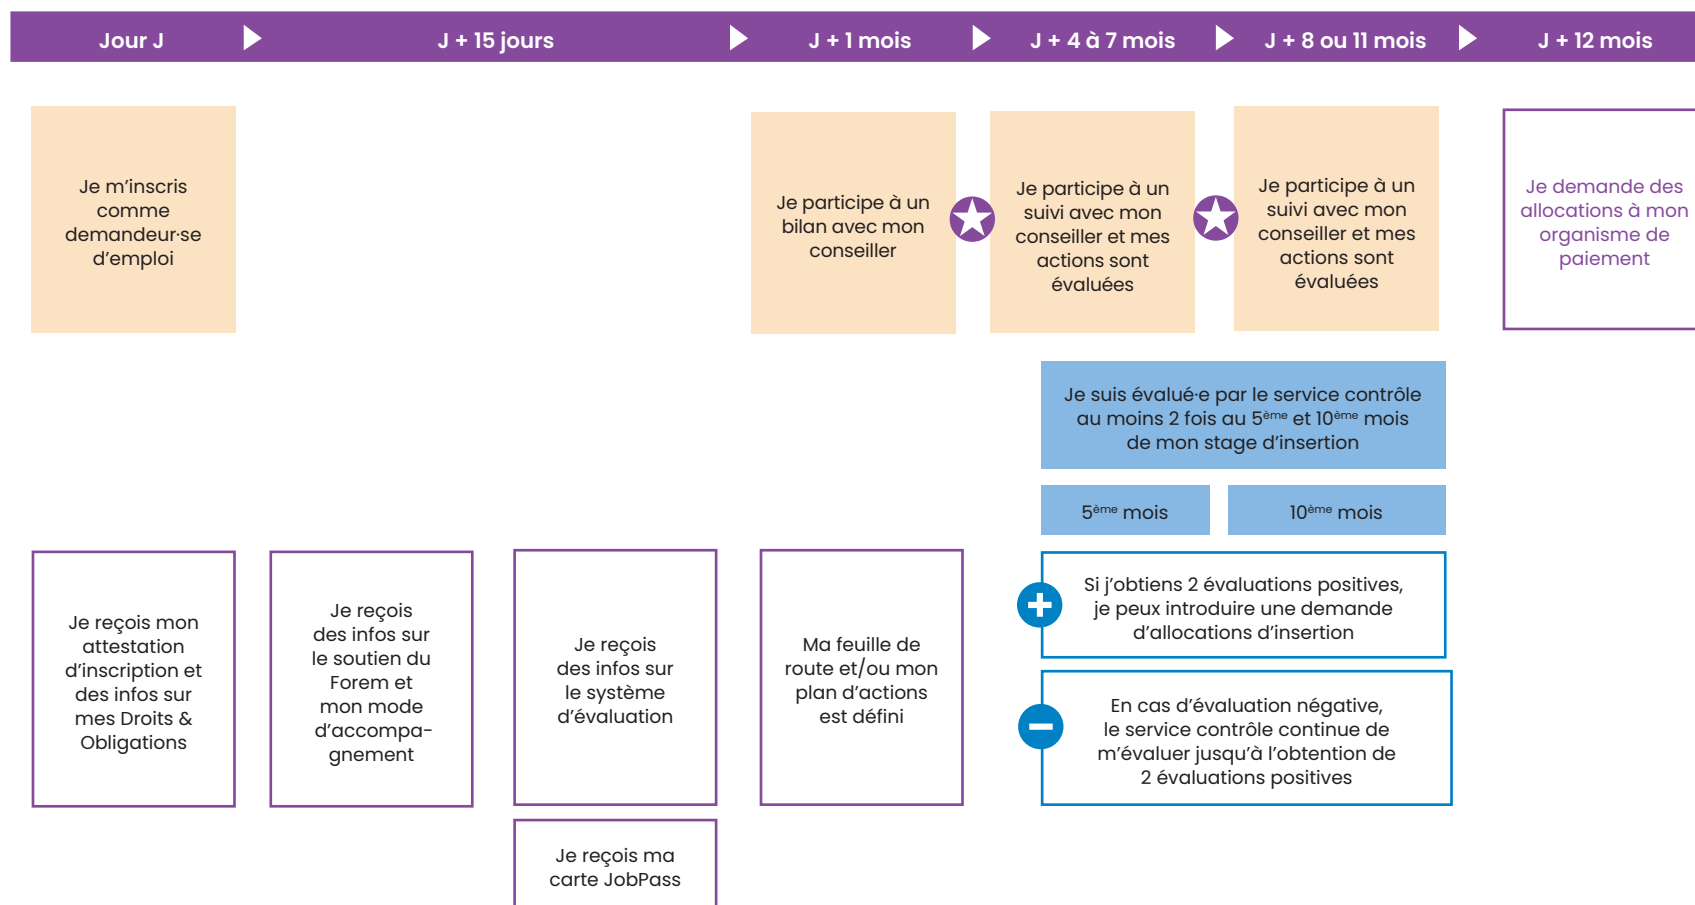

Je suis **demandeur-se d'emploi** en **stage d'insertion**

Je cherche activement un emploi, dès mon inscription. Si je trouve un emploi, l'objectif est atteint. Je sors de ce parcours →

★ Entretien de coaching et de soutien

Ceci est une synthèse des principales étapes d'un accompagnement en vis-à-vis. Ce parcours généraliste ne correspond pas à une situation précise et ne remplace pas une info personnalisée auprès des services du Forem.